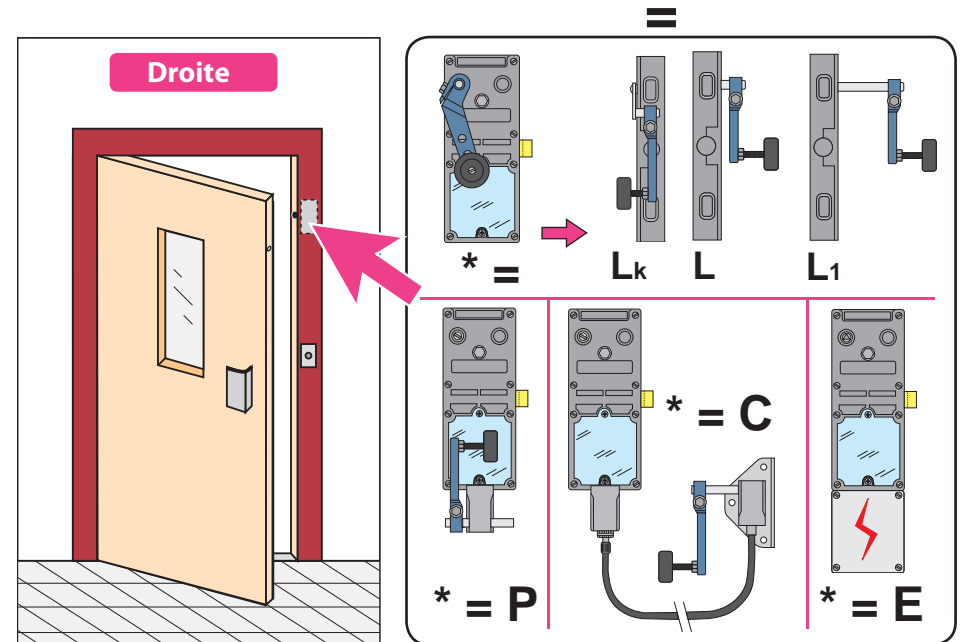

Produit à remplacer

Type DLF1 (Kronenberg)
pour porte Slycma type Pyl82 avec contact
à arrachement dans la serrure

Produit de remplacement

LR 180 ** KRN prudhomme S.a
avec contact à arrachement séparé

Serr. Kronenberg avec cont. à arrach. dans la serr. type DLF1

Kit **KRN**

42
401

FICHE DE DEFINITION
PRODUIT

Incl. A du 20/11/2013

FP

Document non contractuel, sous réserve de modification - Reproduction interdite.

Pour portes palières battantes

pour portes Slycma type PYL82

ref. : LR180 ***G** KRN

ref. : LR180 ***D** KRN

Phases de montage