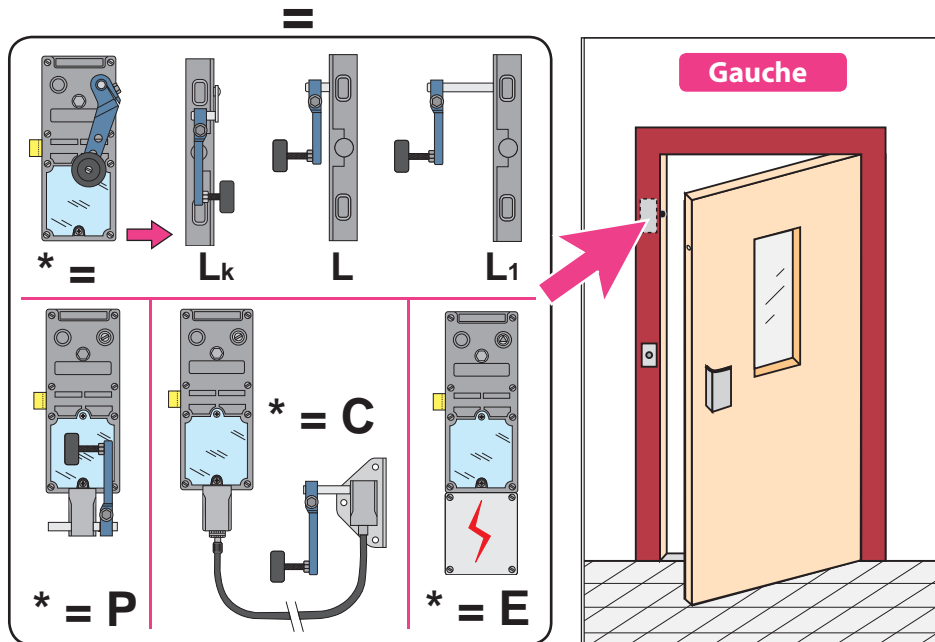

Produit à remplacer

Type DLF1 (Kronenberg)
pour porte Slycma type Pyl82 avec contact
à arrachement dans la serrure

Produit de remplacement

LR 180 ** KRN prudhomme S.a
avec contact à arrachement séparé

Serr. Kronenberg avec cont. à arrach. dans la serr. type DLF1

Kit **KRN**

42
401

FICHE DE DEFINITION
PRODUIT

Incl. A du 20/11/2013

FP

Document non contractuel, sous réserve de modification - Reproduction interdite.

Pour portes palières battantes

pour portes Slycma type PYL82

ref. : LR180 ***G** KRN

ref. : LR180 ***D** KRN

Phases de montage