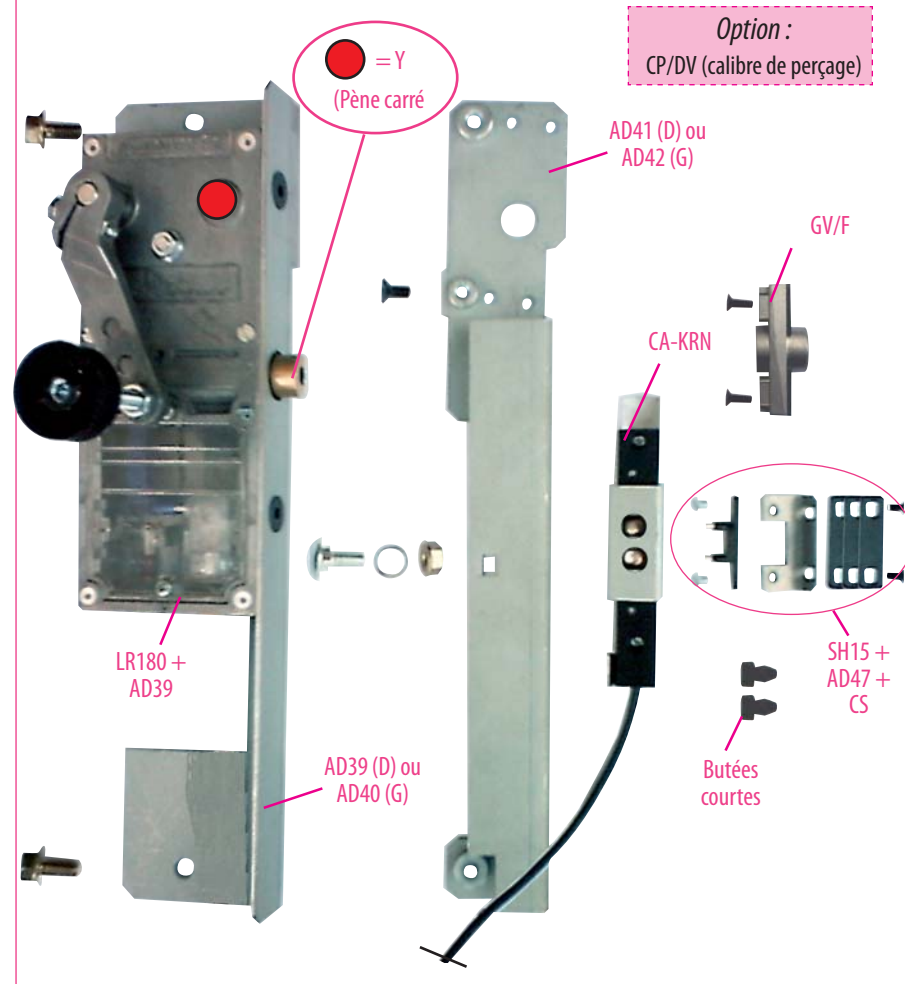

Produit à remplacer

Type DLF1 (Kronenberg)
pour porte Slycma type Pyl82 avec contact
à arrachement dans la serrure

Produit de remplacement

LR 180 ** KRN prudhomme S.a
avec contact à arrachement séparé

Serr. Kronenberg avec cont. à arrach. dans la serr. type DLF1

Kit **KRN**

42
401

FICHE DE DEFINITION
PRODUIT

Incl. A du 20/11/2013

FP

Document non contractuel, sous réserve de modification - Reproduction interdite.

Pour portes palières battantes

pour portes Slycma type PYL82

ref. : LR180 ***G** KRN

ref. : LR180 ***D** KRN

Phases de montage