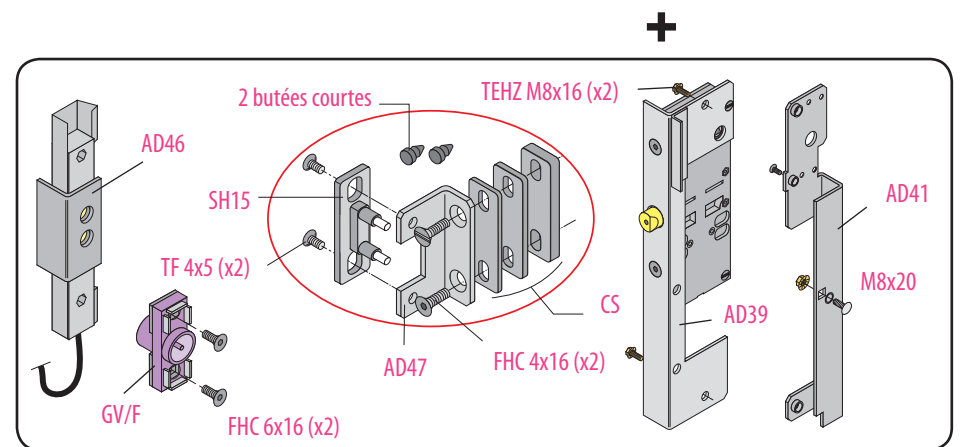

Kit **KRN**

42
401

FICHE DE DEFINITION
PRODUIT

Incl. A du 20/11/2013

FP

Document non contractuel, sous réserve de modification - Reproduction interdite.

Pour portes palières battantes

pour portes Slycma type PYL82

ref. : LR180 ***G** KRN

ref. : LR180 ***D** KRN

Phases de montage