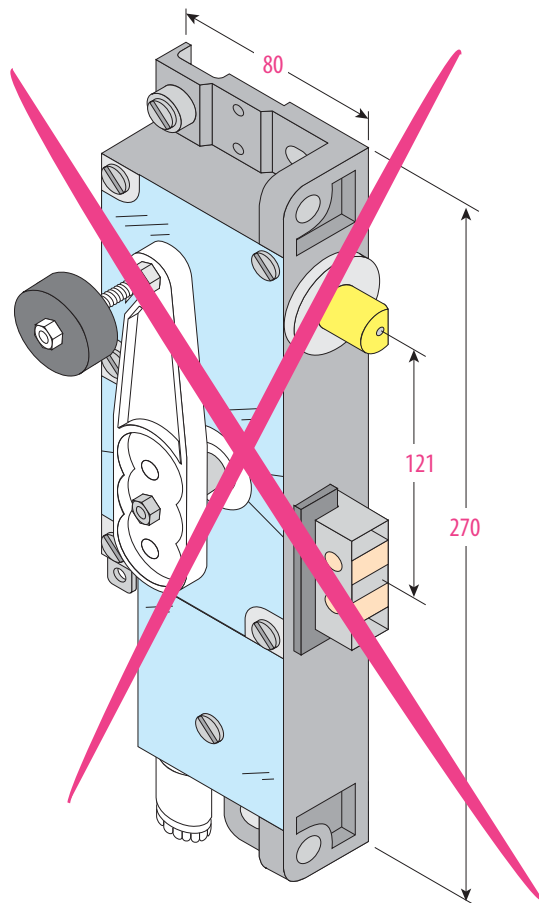

Produit à remplacer

Type DLF1 (Kronenberg)
pour porte Slycma type Pyl82 avec contact
à arrachement dans la serrure

Produit de remplacement

LR 180 ** KRN prudhomme S.a
avec contact à arrachement séparé

Serr. Kronenberg avec cont. à arrach. dans la serr. type DLF1

Kit **KRN**

42
401

FICHE DE DEFINITION
PRODUIT

Incl. A du 20/11/2013

FP

Document non contractuel, sous réserve de modification - Reproduction interdite.

Pour portes palières battantes

pour portes Slycma type PYL82

ref. : LR180 ***G** KRN

ref. : LR180 ***D** KRN

Phases de montage