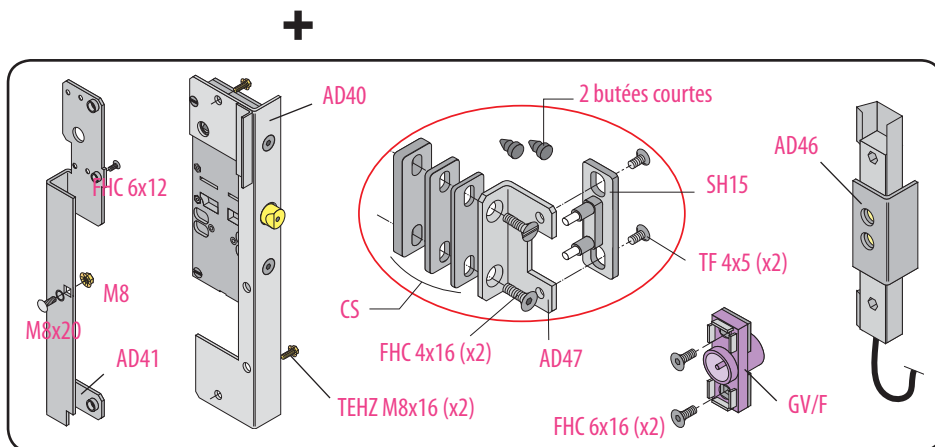

Produit à remplacer

Type DLF1 (Kronenberg)
pour porte Slycma type Pyl82 avec contact
à arrachement dans la serrure

Produit de remplacement

LR 180 ** KRN prudhomme S.a
avec contact à arrachement séparé

Serr. Kronenberg avec cont. à arrach. dans la serr. type DLF1

Kit **KRN**

42
401

FICHE DE DEFINITION
PRODUIT

Incl. A du 20/11/2013

FP

Document non contractuel, sous réserve de modification - Reproduction interdite.

Pour portes palières battantes

pour portes Slycma type PYL82

ref. : LR180 ***G** KRN

ref. : LR180 ***D** KRN

Phases de montage